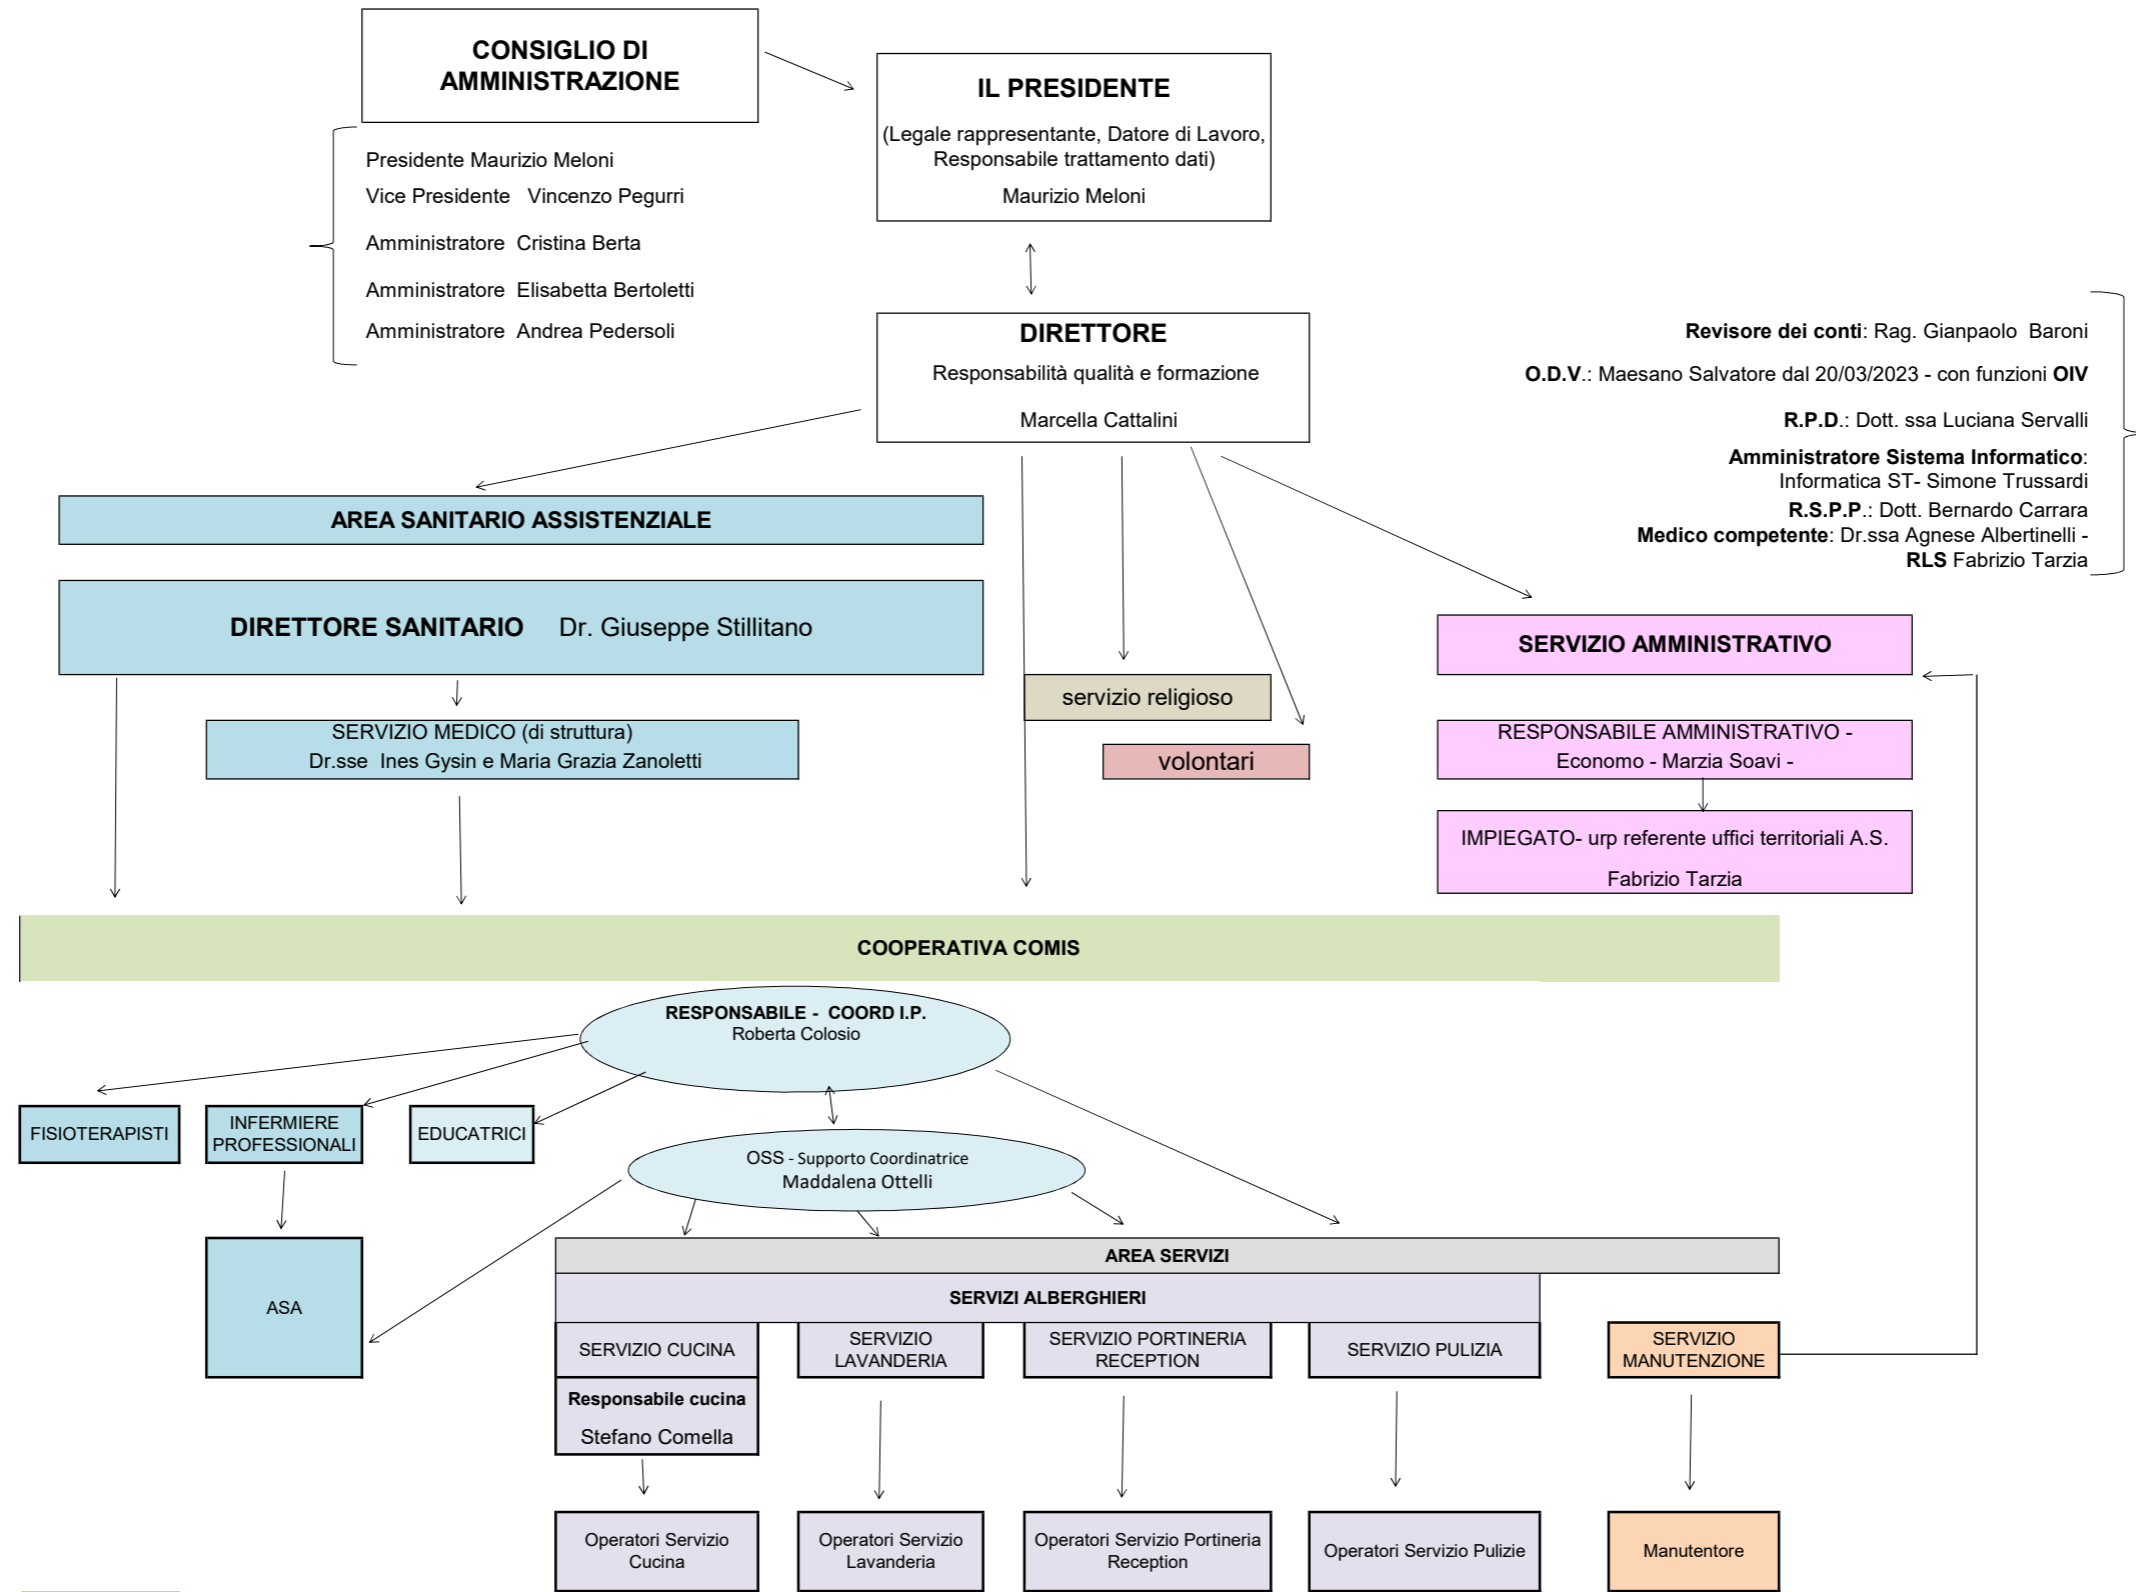

FONDAZIONE BOTTAINI DE' CAPITANI ONLUS - UDO: R.S.A. SOVERE  
via Senator Silvestri n. 2 24060 - SOVERE - Bg - P.I.V.A.: 00121570162

**ORGANIGRAMMA ORGANIZZAZIONE 2024**  
(servizi appaltati INCLUSI )

servizi appaltati